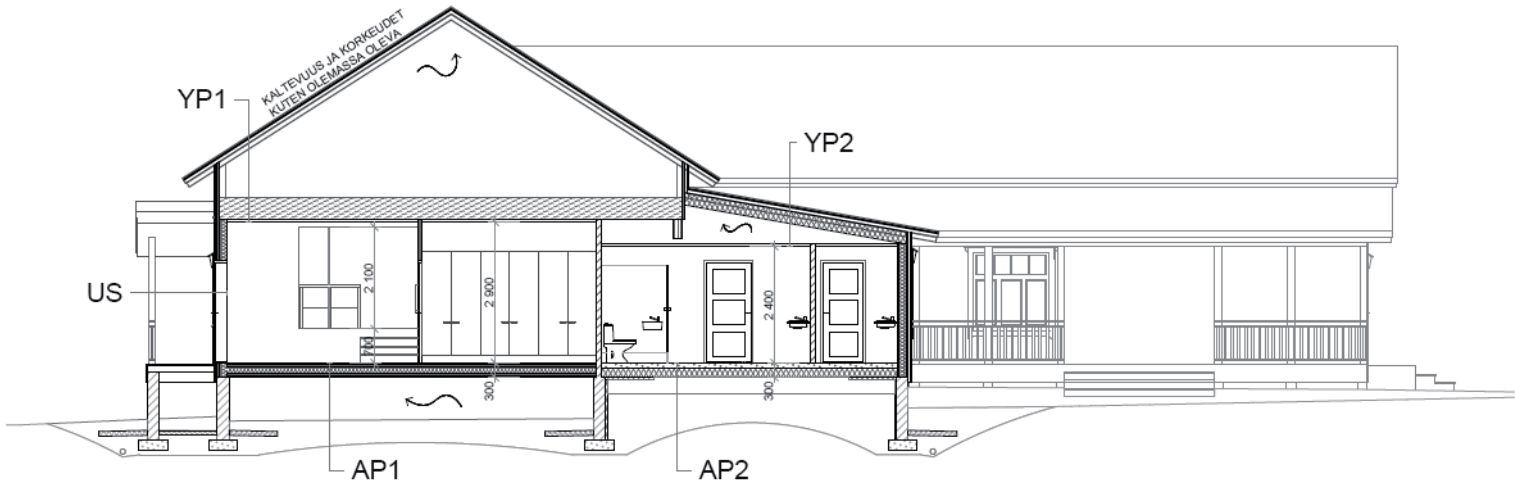

Mäkiäisten Työväentalo, PÖYTYÄ

Perusparannus ja keittiöpäädyn laajennus v. 2001
Wc- ja näyttämötilojen laajennus v. 2010

- kerrosala 433 m²
- tilavuus 1830 m³

Jatkuu sivulla 2.

Jatkuu sivulla 3.

Julkisivu kaakkoon Turuntielle

Julkisivu luoteeseen