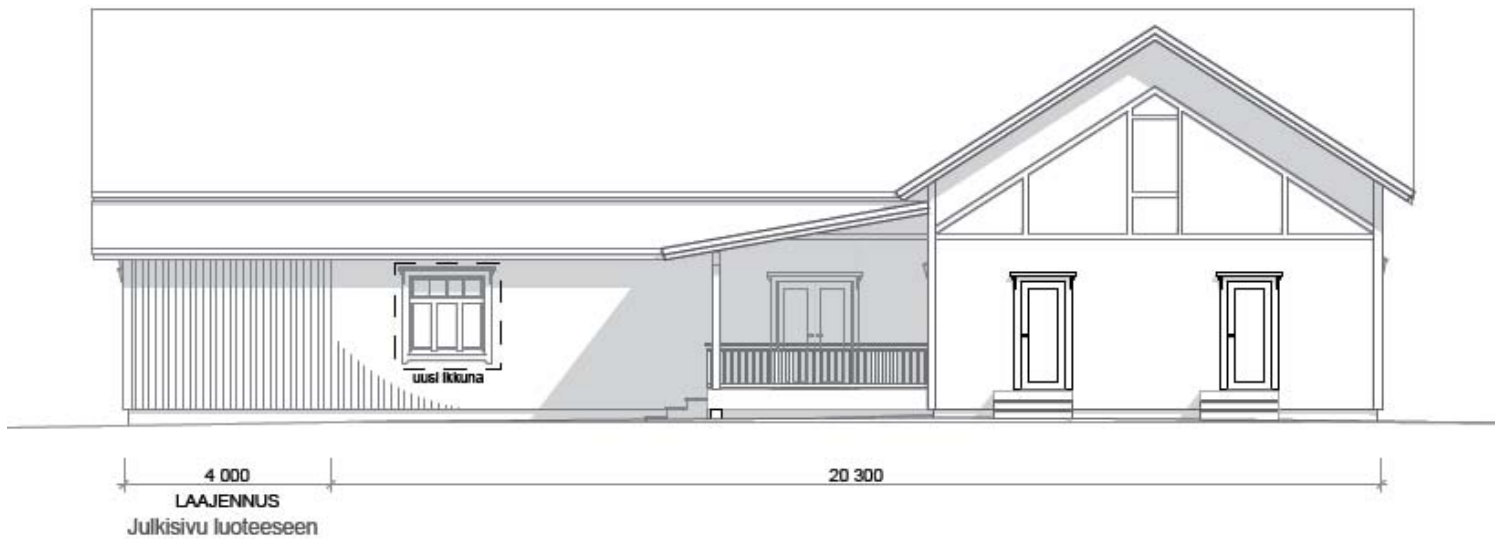

Mäkiäisten Työväentalo, PÖYTYÄ

Perusparannus ja keittiöpäädyn laajennus v. 2001
Wc- ja näyttämötilojen laajennus v. 2010

- kerrosala 433 m²
- tilavuus 1830 m³

Jatkuu sivulla 2.

Jatkuu sivulla 3.

Julkisivu kaakkoon Turuntielle