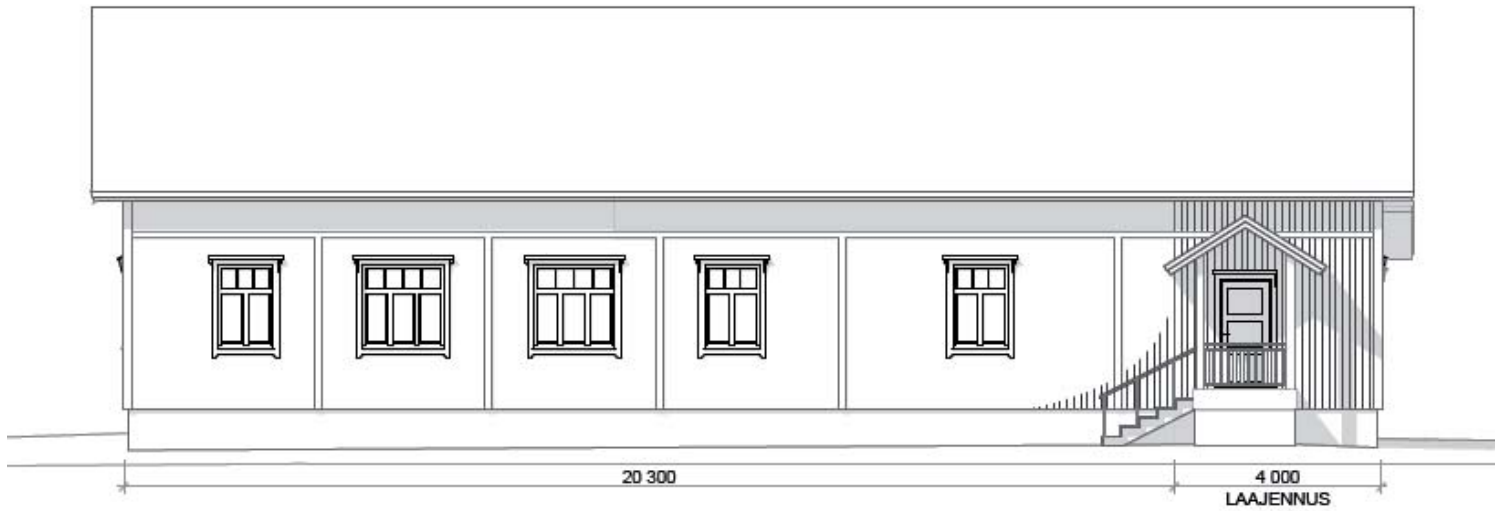

Mäkiäisten Työväentalo, PÖYTYÄ

Perusparannus ja keittiöpäädyn laajennus v. 2001
Wc- ja näyttämötilojen laajennus v. 2010

- kerrosala 433 m²
- tilavuus 1830 m³

Jatkuu sivulla 2.

Jatkuu sivulla 3.

Julkisivu kaakkoon Turuntielle

Julkisivu luoteeseen